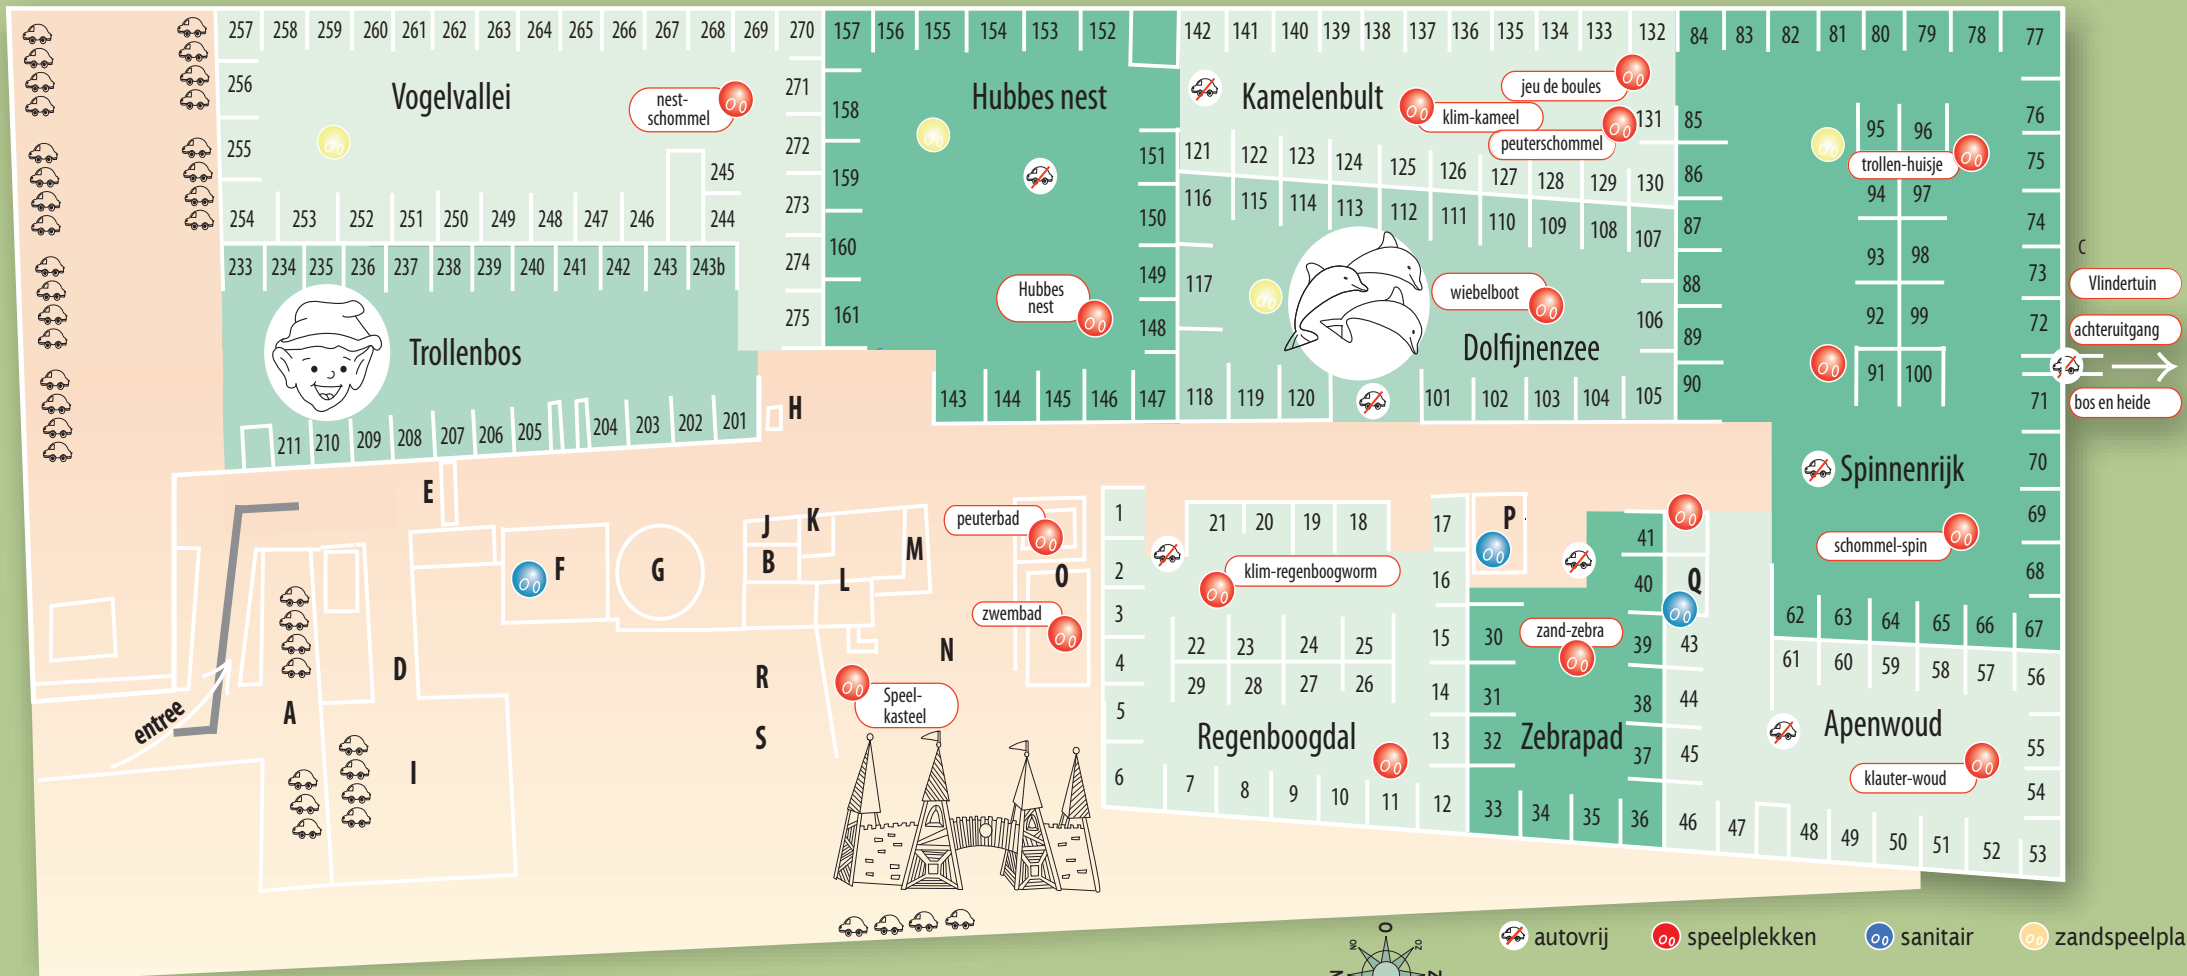

- A = parkeerplaats
- B = wachtershuisje (receptie)
- C = hoftuinen (sportveld)
- D = milieustraat
- E = slagboom
- F = koninklijk badhuis (sanitair)
- G = koninklijke stallen
- H = camper-service-station
- I = parkeerplaats
- J = shop der lekkernijen
- K = smulschuur
- L = zolder der herinneringen (binnenspeeltuin)
- M = ridderzaal en terras
- N = Schinkels Koninkrijk (grote speeltuin)

- O = hofvijvers (zwembad)
- P = trollentoilet (sanitair)
- Q = bush-bush-douche (sanitair)
- R = slapen in een drakeni
- S = drakenest (overdekt spelen)

Alle plaatsen: comfortplaats (100-105 m², CAI, water, afvoer, 6-10 Amp)
 Meer informatie en tarieven vind je op onze website.